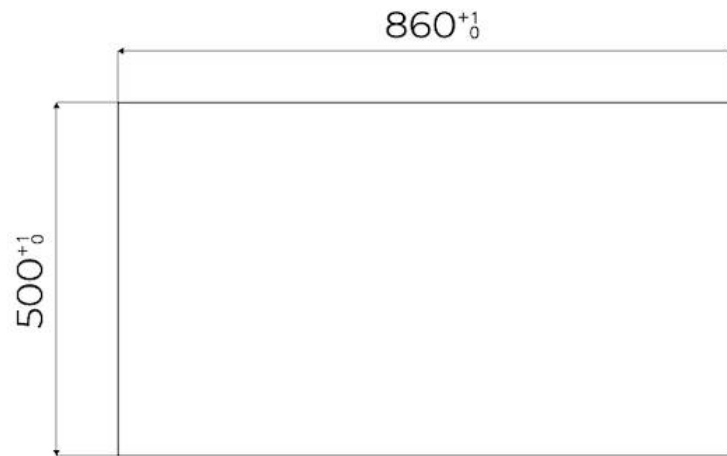

DÉTAILS

Bord d'installation	A fleur FTS
Coloration	Gun Metal
Textures	Satiné
Matériau	Acier inoxydable AISI 304
Alimentation	220-240 V; 50/60 Hz
Dimensions	873x513 mm
Dimensions base	90cm
Élément chauffant	5 brûleurs
Trou d'encastrement	Voir fiche technique (pour tous les modèles à fleur ou à fleur installés par-dessus, et sous-plan)
Grilles	Grilles en fonte et tables coupe-feu émaillées
Largeur	87 cm
Puissance totale	9.500 W
Auxiliaire	2x1.000 W
Semi-rapide	2 x 1.750 W
- Triple Couronne	4.000 W

DESSINS TECHNIQUES

FTS - cut out

FT - cut out